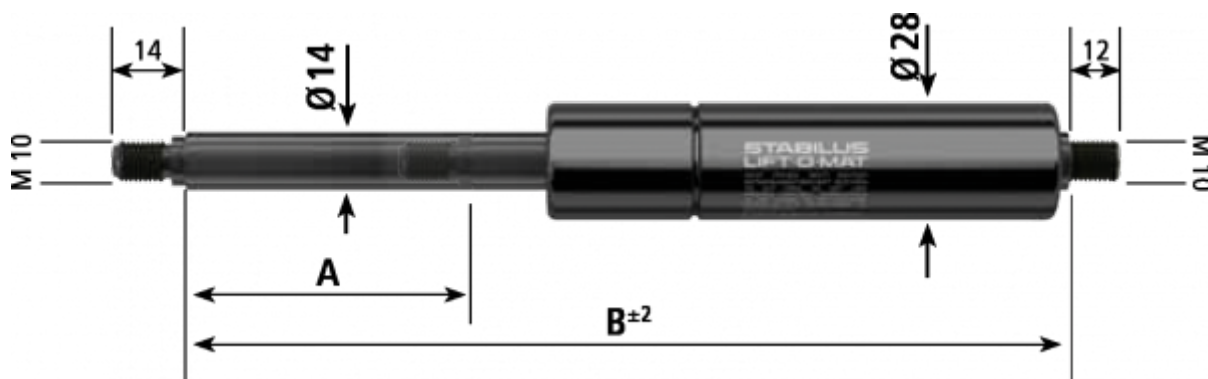

Varenummer: 042388ST1800

Beskrivelse: Stabilus Gasfjeder uden fittings str. 14/28  
1800N længde 870mm, udtræk 400mm Type 2388ST

## Mål

A = 400

B = 870

Størrelse = 14/28

Tryk (N) = 1800

Type = 2388ST